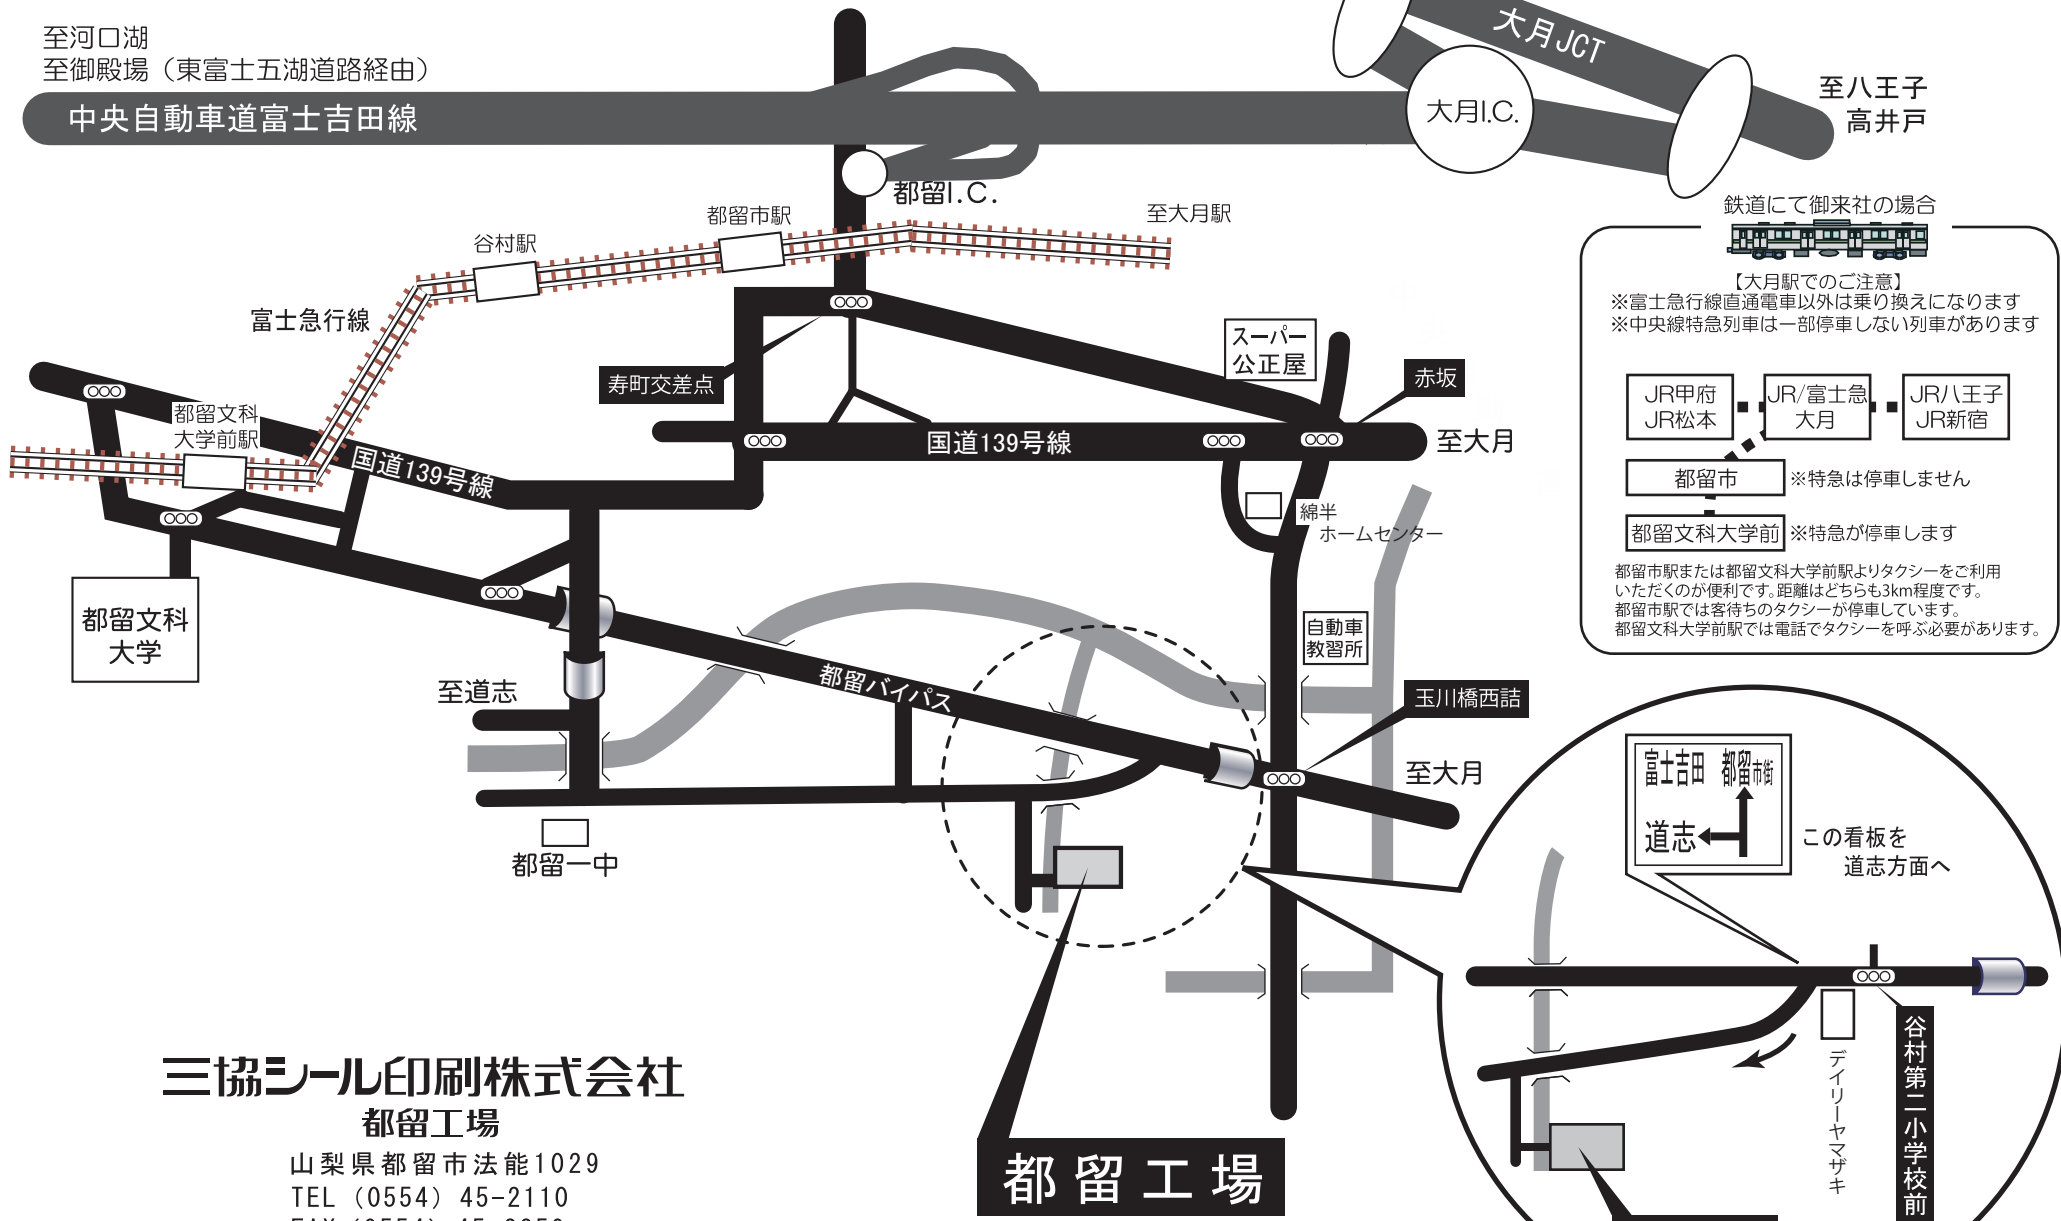

至河口湖  
至御殿場（東富士五湖道路経由）

中央自動車道富士吉田線

至甲府

JCTでは大月・河口湖方面へ  
本線から分かれてください。

大月JCT

大月I.C.

至八王子  
高井戸

鉄道にて御来社の場合

【大月駅でのご注意】  
※富士急行線直通電車以外は乗り換えになります  
※中央線特急列車は一部停車しない列車があります

※特急は停車しません

※特急が停車します

都留市駅または都留文科 大学前駅よりタクシーをご利用  
いただくのが便利です。距離はどちらも3km程度です。  
都留市駅では客待ちのタクシーが停車しています。  
都留文科 大学前駅では電話でタクシーを呼ぶ必要があります。

三協シール印刷株式会社  
都留工場